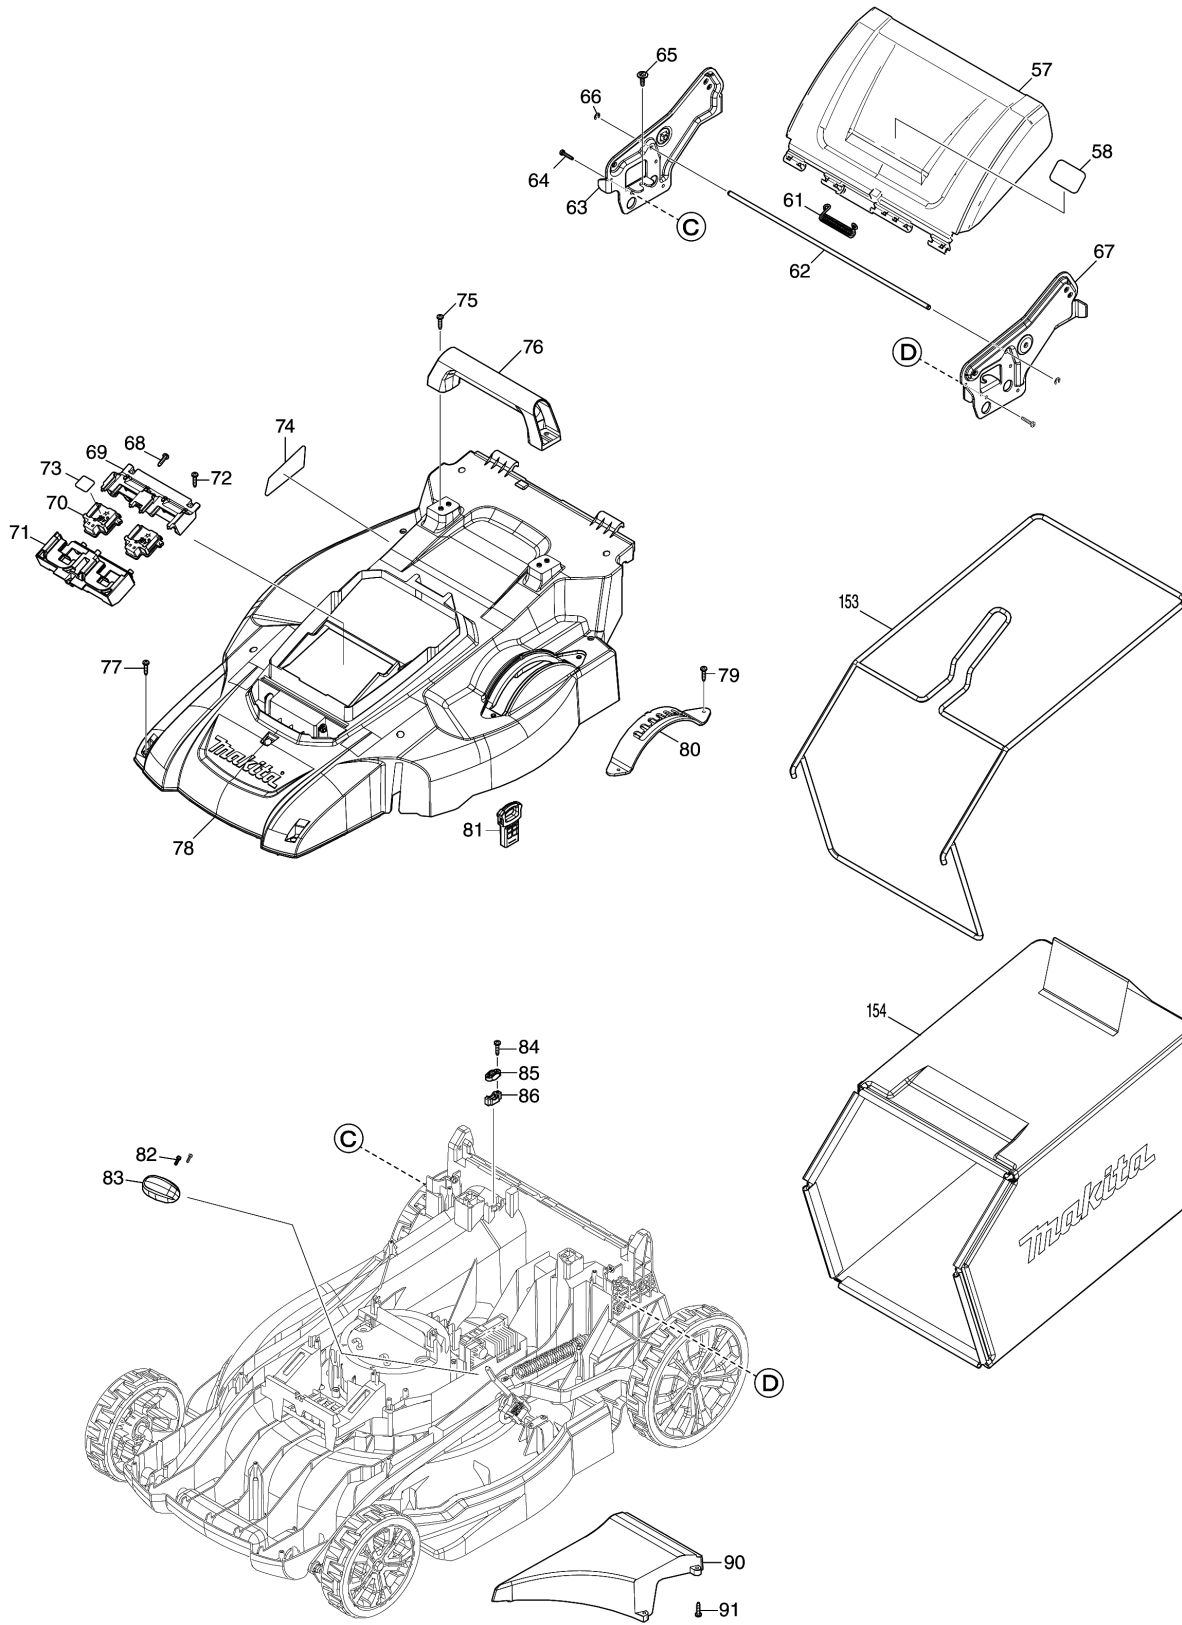

Model No.DLM480 480MM CORDLESS LAWN MOWER

Model No.DLM480 480MM CORDLESS LAWN MOWER

Model No.DLM480 480MM CORDLESS LAWN MOWER

Model No.DLM480 480MM CORDLESS LAWN MOWER

Položaj	Številka dela	Opis	Sprememba	Količina	New/Old	Opcijsko 1	Opcijsko 2	Opomba
012	327424-8	SWITCH LEVER		1				
013	266424-2	TAPPING SCREW 4X20		7				
014	183V31-7	SWITCH BOX SET		1				
C10	8045G7-5	INDICATION LABEL		1				
D10		INC. 23						
015	231227-3	COMPRESSION SPRING 15		1				
016	413A99-6	SWITCH LEVER SUPPORT R		1				
C10	931102-0	HEX. NUT M4		1				
017	413B00-7	LOCK OFF BUTTON		1				
018	911138-5	P.H.SCREW M4X20 WITH WR		1				
019	651083-9	SWITCH C3XA-1PSPM		1				
020	266424-2	TAPPING SCREW 4X20		2				
021	687123-7	STRAIN RELIEF		1				
022	141H35-1	SWITCH CIRCUIT COMPLETE		1				
C10	810D46-0	SWITCH LABEL		1				
023	183V31-7	SWITCH BOX SET		1				
C10	8045G7-5	INDICATION LABEL		1				
D10		INC. 14						
027	183U21-4	LEVER BOX SET		1				
D10		INC. 38						
035	459863-5	SWITCH LEVER SUPPORT L		1				
C10	931102-0	HEX. NUT M4		1				
036	232575-3	TORSION SPRING 12		1				
037	911138-5	P.H.SCREW M4X20 WITH WR		1				
038	183U21-4	LEVER BOX SET		1				
D10		INC. 27						
039	266424-2	TAPPING SCREW 4X20		4				
040	699198-4	POWER SUPPLY CORD UNIT		1				
041	327871-3	HANDLE UPPER		1				
043	265C08-1	FLAT HEAD BOLT M8X50		2				
044	265C06-5	THUMB NUT M8		2				
045	413944-9	CLAMP		1				
C10	931102-0	HEX. NUT M4		1				
046	911163-6	PAN HEAD SCREW M4X35		1				
047	122A73-0	HANDLE LOWER ASSEMBLY		1				
D10		INC. 48-52						
048	258004-8	SPRING PIN 2.5-16		2				
049	413943-1	KNOB		2				
050	327877-1	LOCK HOLDER		2				