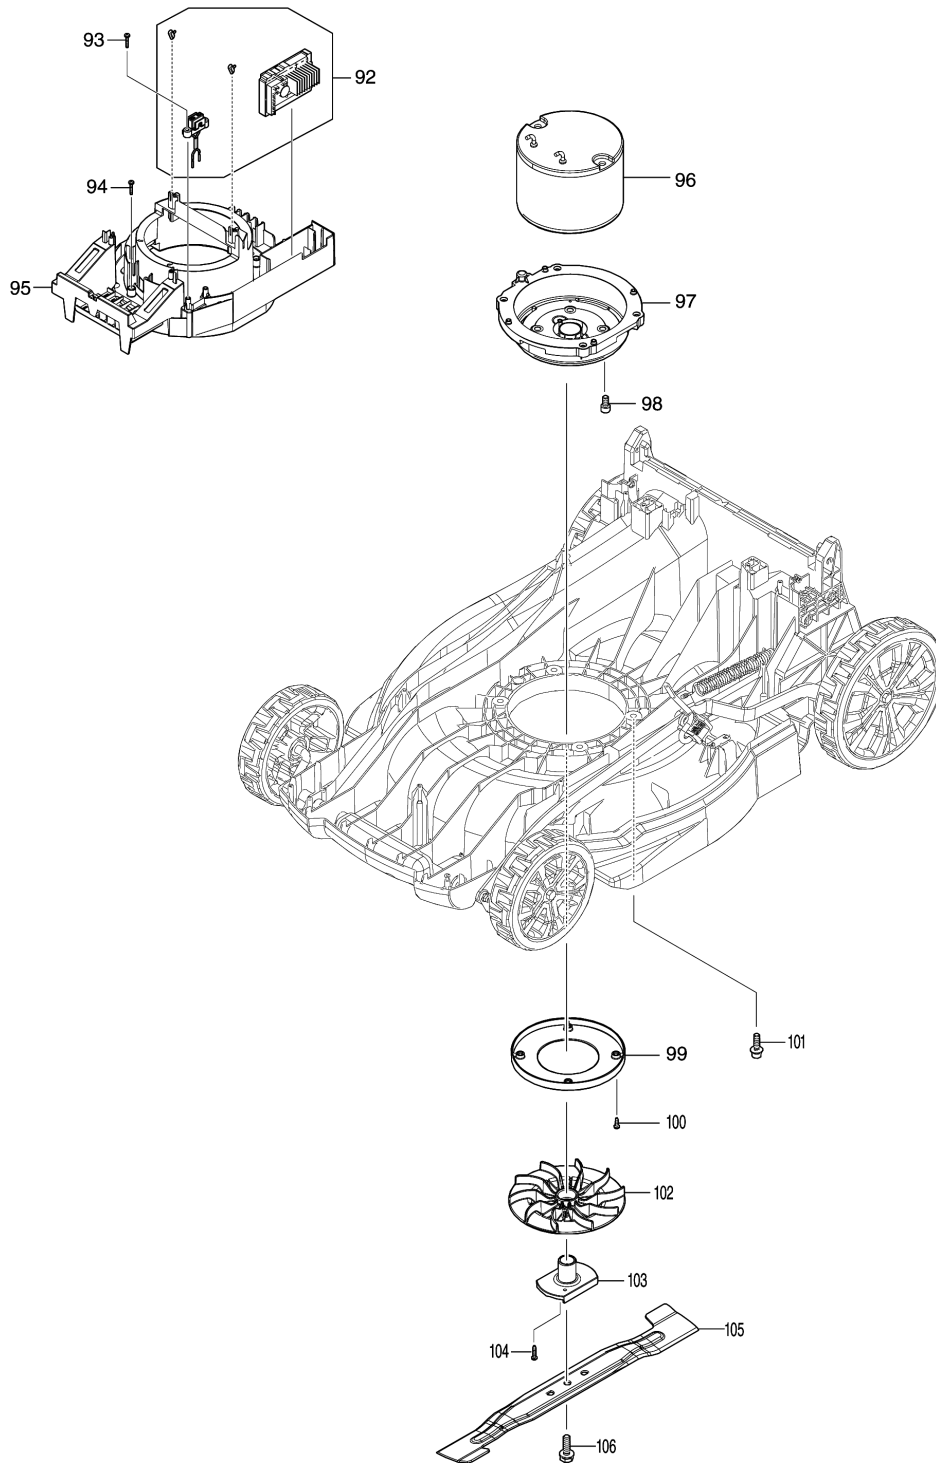

Model No.DLM480 480MM CORDLESS LAWN MOWER

Model No.DLM480 480MM CORDLESS LAWN MOWER

Model No.DLM480 480MM CORDLESS LAWN MOWER

Model No.DLM480 480MM CORDLESS LAWN MOWER

Položaj	Številka dela	Opis	Sprememba	Količina	New/Old	Opcijsko 1	Opcijsko 2	Opomba
012	327424-8	SWITCH LEVER		1				
013	266424-2	TAPPING SCREW 4X20		7				
014	183V31-7	SWITCH BOX SET		1				
C10	8045G7-5	INDICATION LABEL		1				
D10		INC. 23						
015	231227-3	COMPRESSION SPRING 15		1				
016	413A99-6	SWITCH LEVER SUPPORT R		1				
C10	931102-0	HEX. NUT M4		1				
017	413B00-7	LOCK OFF BUTTON		1				
018	911138-5	P.H.SCREW M4X20 WITH WR		1				
019	651083-9	SWITCH C3XA-1PSPM		1				
020	266424-2	TAPPING SCREW 4X20		2				
021	687123-7	STRAIN RELIEF		1				
022	141H35-1	SWITCH CIRCUIT COMPLETE		1				
C10	810D46-0	SWITCH LABEL		1				
023	183V31-7	SWITCH BOX SET		1				
C10	8045G7-5	INDICATION LABEL		1				
D10		INC. 14						
027	183U21-4	LEVER BOX SET		1				
D10		INC. 38						
035	459863-5	SWITCH LEVER SUPPORT L		1				
C10	931102-0	HEX. NUT M4		1				
036	232575-3	TORSION SPRING 12		1				
037	911138-5	P.H.SCREW M4X20 WITH WR		1				
038	183U21-4	LEVER BOX SET		1				
D10		INC. 27						
039	266424-2	TAPPING SCREW 4X20		4				
040	699198-4	POWER SUPPLY CORD UNIT		1				
041	327871-3	HANDLE UPPER		1				
043	265C08-1	FLAT HEAD BOLT M8X50		2				
044	265C06-5	THUMB NUT M8		2				
045	413944-9	CLAMP		1				
C10	931102-0	HEX. NUT M4		1				
046	911163-6	PAN HEAD SCREW M4X35		1				
047	122A73-0	HANDLE LOWER ASSEMBLY		1				
D10		INC. 48-52						
048	258004-8	SPRING PIN 2.5-16		2				
049	413943-1	KNOB		2				
050	327877-1	LOCK HOLDER		2				