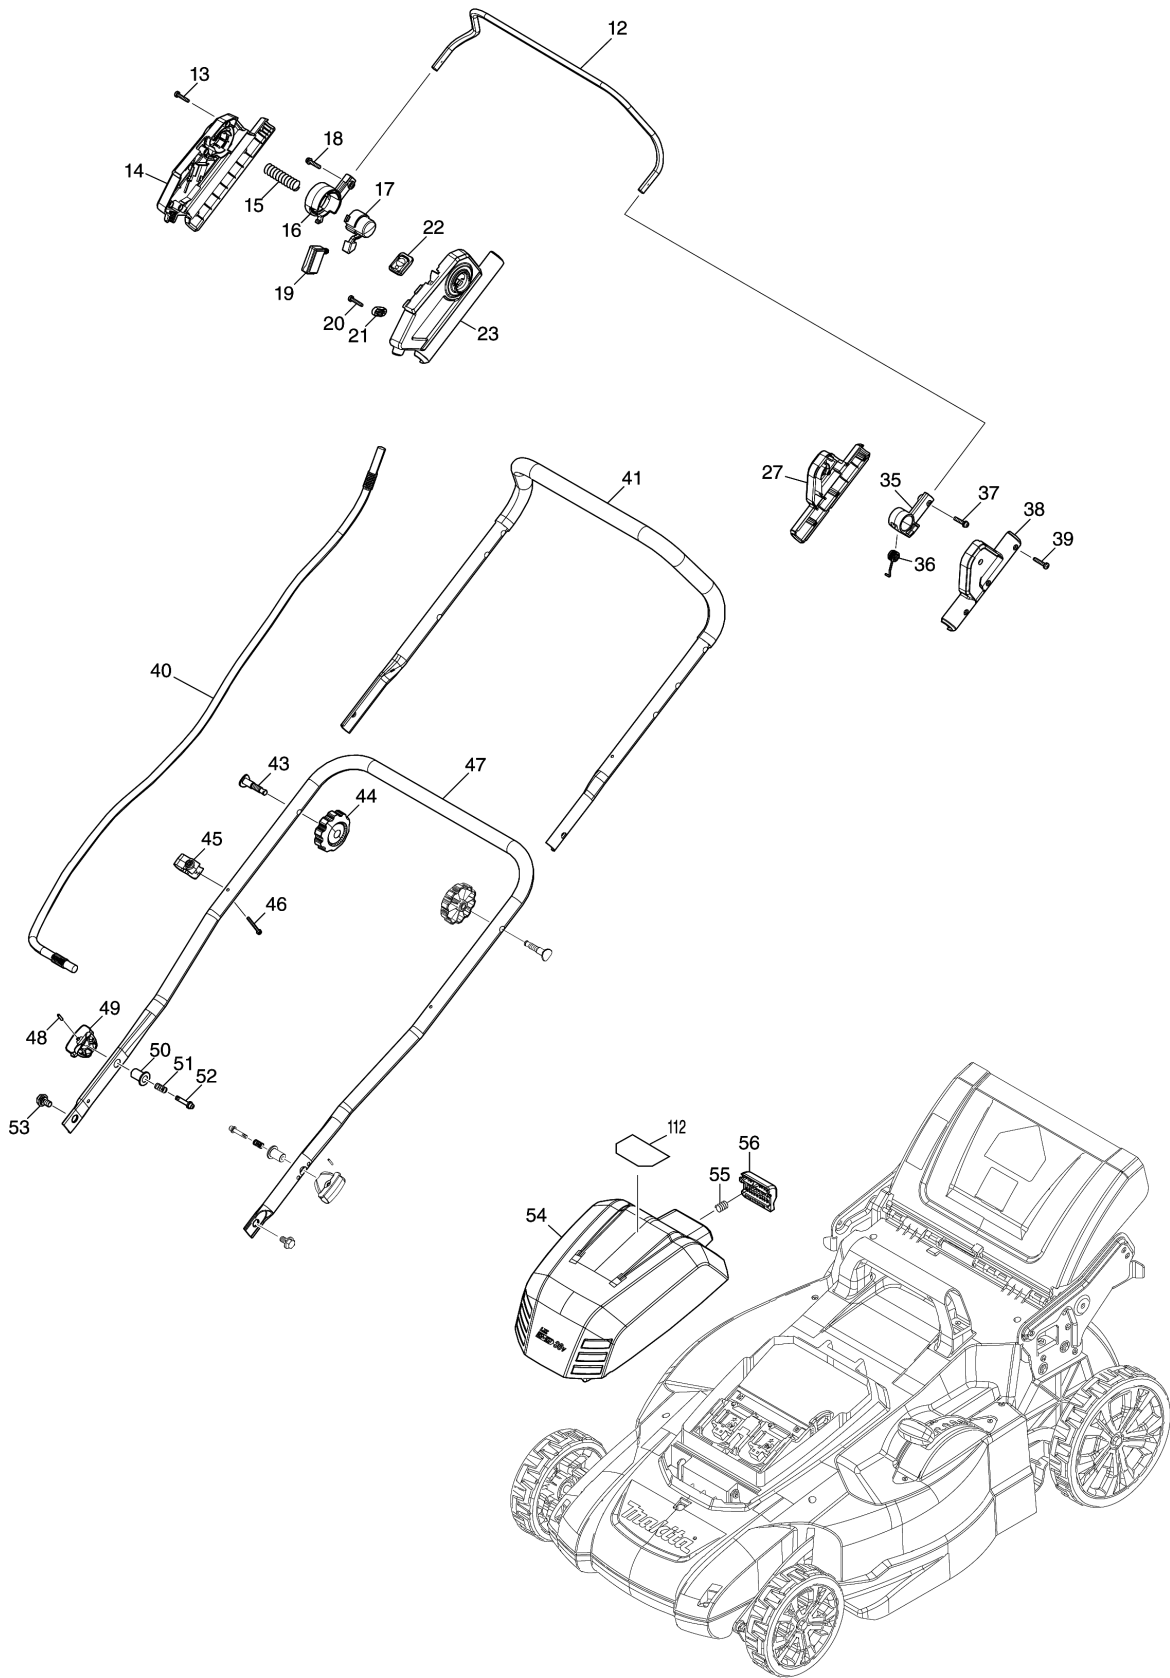

Model No.DLM480 480MM CORDLESS LAWN MOWER

Model No.DLM480 480MM CORDLESS LAWN MOWER

Model No.DLM480 480MM CORDLESS LAWN MOWER

Model No.DLM480 480MM CORDLESS LAWN MOWER

Položaj	Številka dela	Opis	Sprememba	Količina	New/Old	Opcijsko 1	Opcijsko 2	Opomba
012	327424-8	SWITCH LEVER		1				
013	266424-2	TAPPING SCREW 4X20		7				
014	183V31-7	SWITCH BOX SET		1				
C10	8045G7-5	INDICATION LABEL		1				
D10		INC. 23						
015	231227-3	COMPRESSION SPRING 15		1				
016	413A99-6	SWITCH LEVER SUPPORT R		1				
C10	931102-0	HEX. NUT M4		1				
017	413B00-7	LOCK OFF BUTTON		1				
018	911138-5	P.H.SCREW M4X20 WITH WR		1				
019	651083-9	SWITCH C3XA-1PSPM		1				
020	266424-2	TAPPING SCREW 4X20		2				
021	687123-7	STRAIN RELIEF		1				
022	141H35-1	SWITCH CIRCUIT COMPLETE		1				
C10	810D46-0	SWITCH LABEL		1				
023	183V31-7	SWITCH BOX SET		1				
C10	8045G7-5	INDICATION LABEL		1				
D10		INC. 14						
027	183U21-4	LEVER BOX SET		1				
D10		INC. 38						
035	459863-5	SWITCH LEVER SUPPORT L		1				
C10	931102-0	HEX. NUT M4		1				
036	232575-3	TORSION SPRING 12		1				
037	911138-5	P.H.SCREW M4X20 WITH WR		1				
038	183U21-4	LEVER BOX SET		1				
D10		INC. 27						
039	266424-2	TAPPING SCREW 4X20		4				
040	699198-4	POWER SUPPLY CORD UNIT		1				
041	327871-3	HANDLE UPPER		1				
043	265C08-1	FLAT HEAD BOLT M8X50		2				
044	265C06-5	THUMB NUT M8		2				
045	413944-9	CLAMP		1				
C10	931102-0	HEX. NUT M4		1				
046	911163-6	PAN HEAD SCREW M4X35		1				
047	122A73-0	HANDLE LOWER ASSEMBLY		1				
D10		INC. 48-52						
048	258004-8	SPRING PIN 2.5-16		2				
049	413943-1	KNOB		2				
050	327877-1	LOCK HOLDER		2				